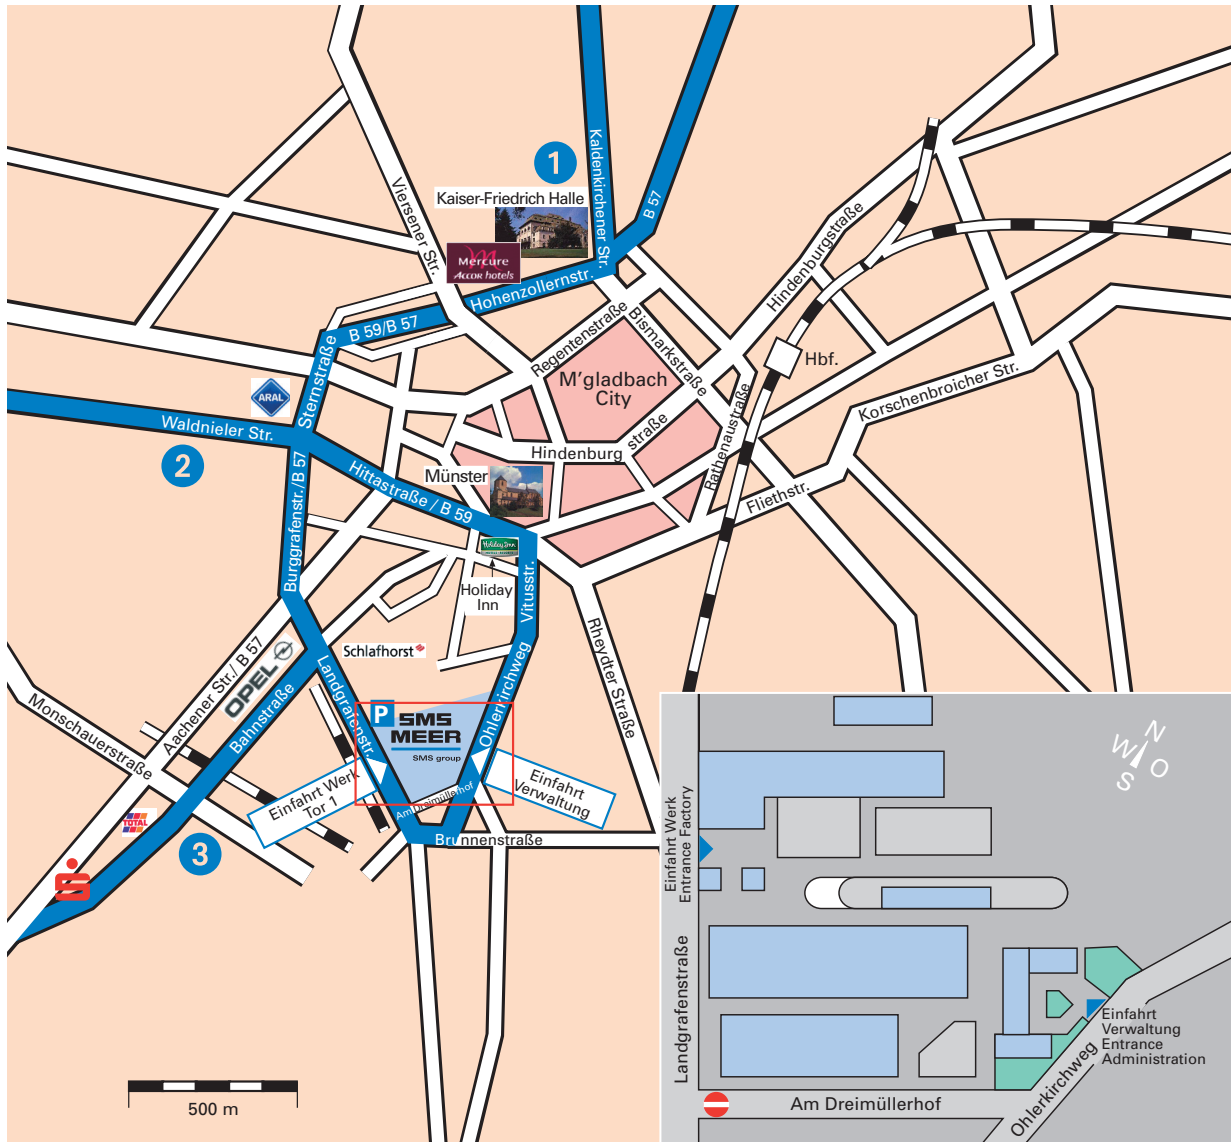

WEGBESCHREIBUNG

How to find us

Düsseldorf - Mönchengladbach
35 km / 35 min

Köln - Mönchengladbach
65 km / 50 min

SMS MEER

SMS group

SMS MEER GMBH

Ohlerkirchweg 66
41069 Mönchengladbach
Deutschland
Tel.: +49 (0) 2161 350-0
Fax: +49 (0) 2161 350-1667
E-mail: info@sms-meer.com
www.sms-meer.com